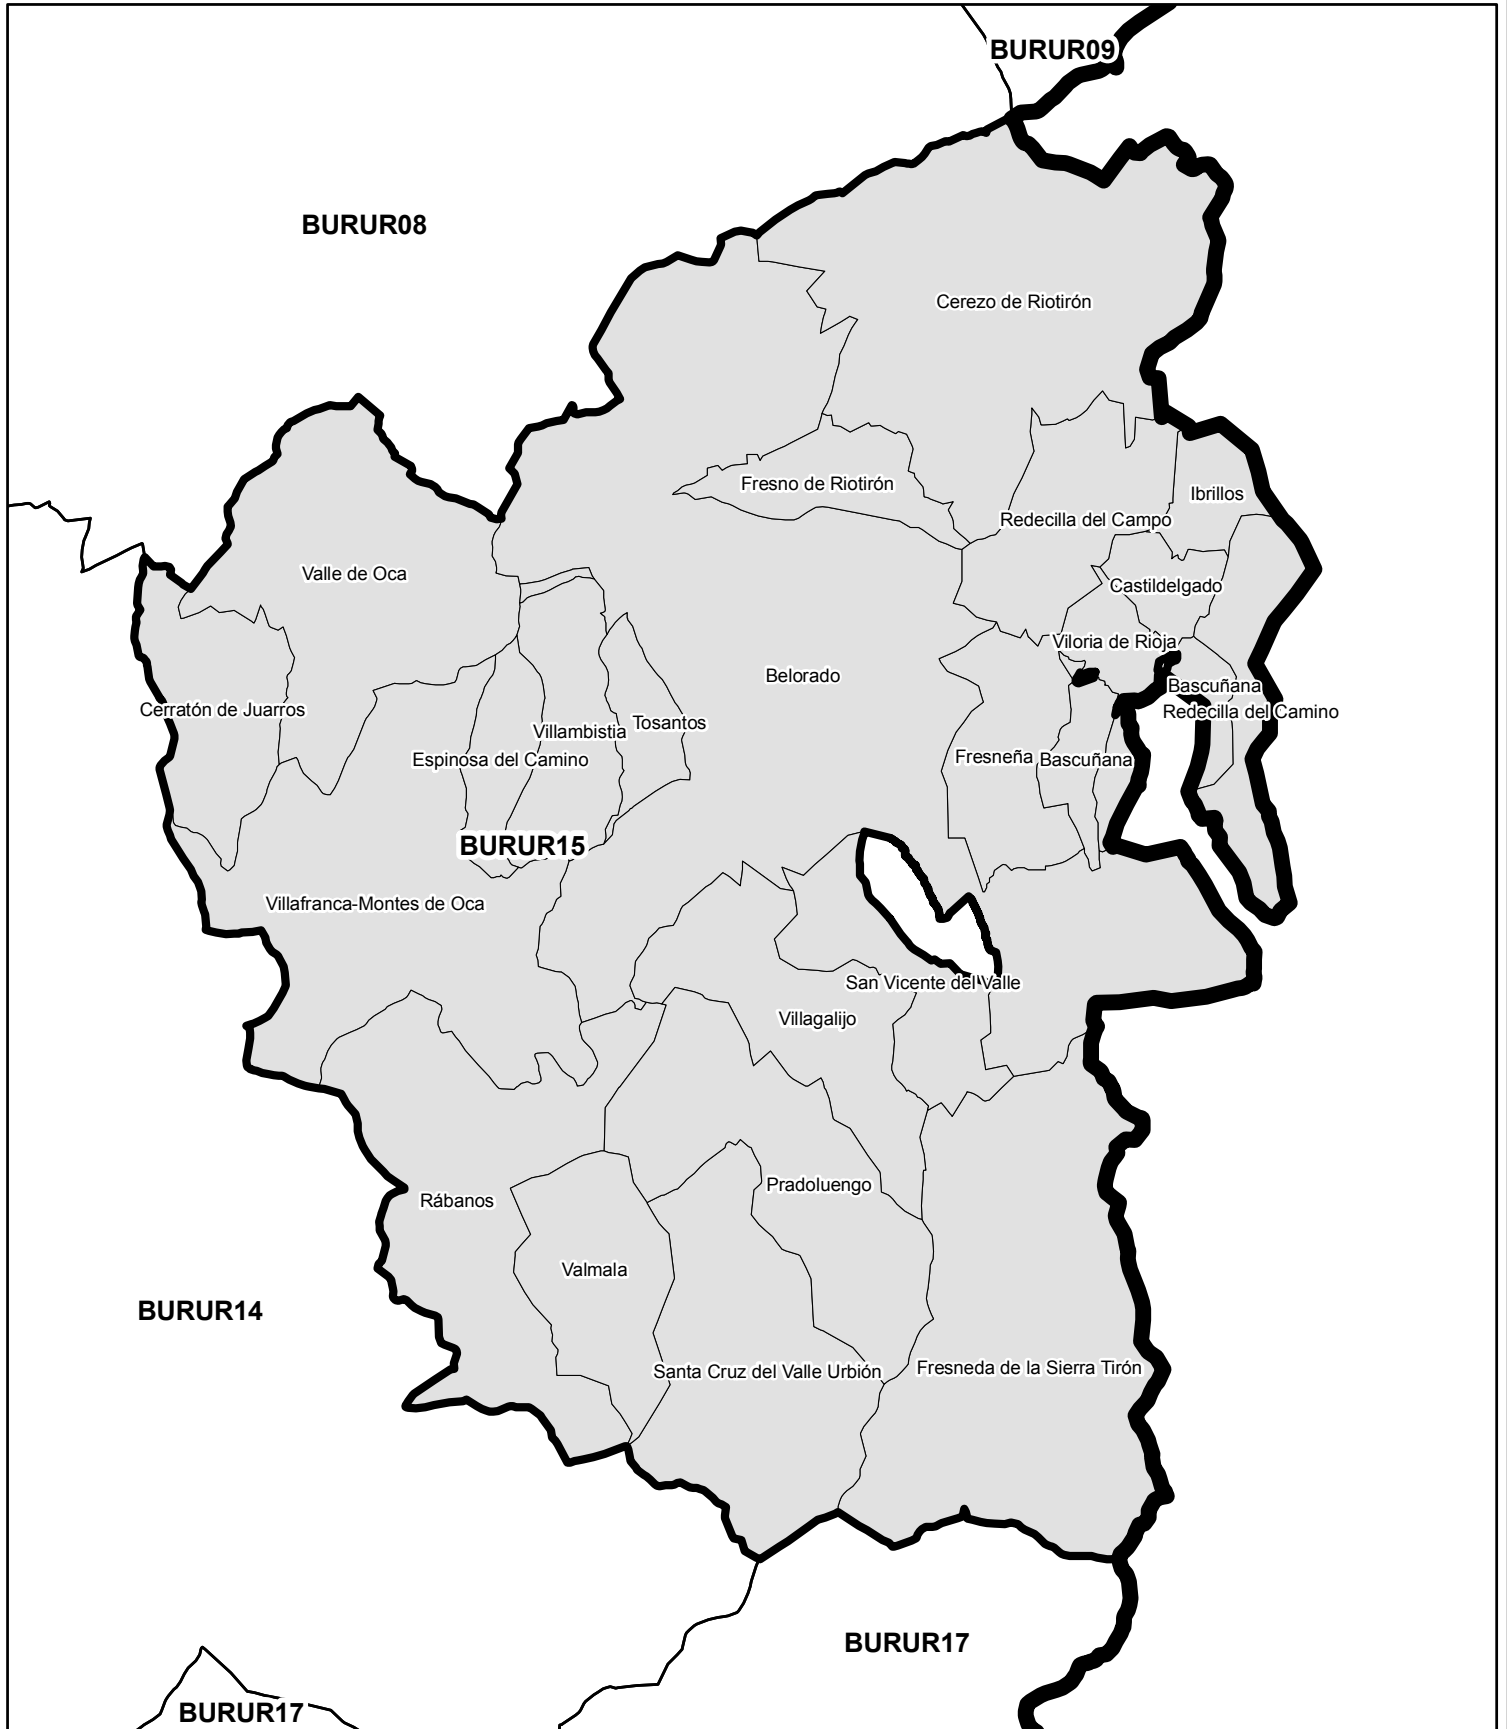

Borrador

Fecha: 1 de octubre de 2015