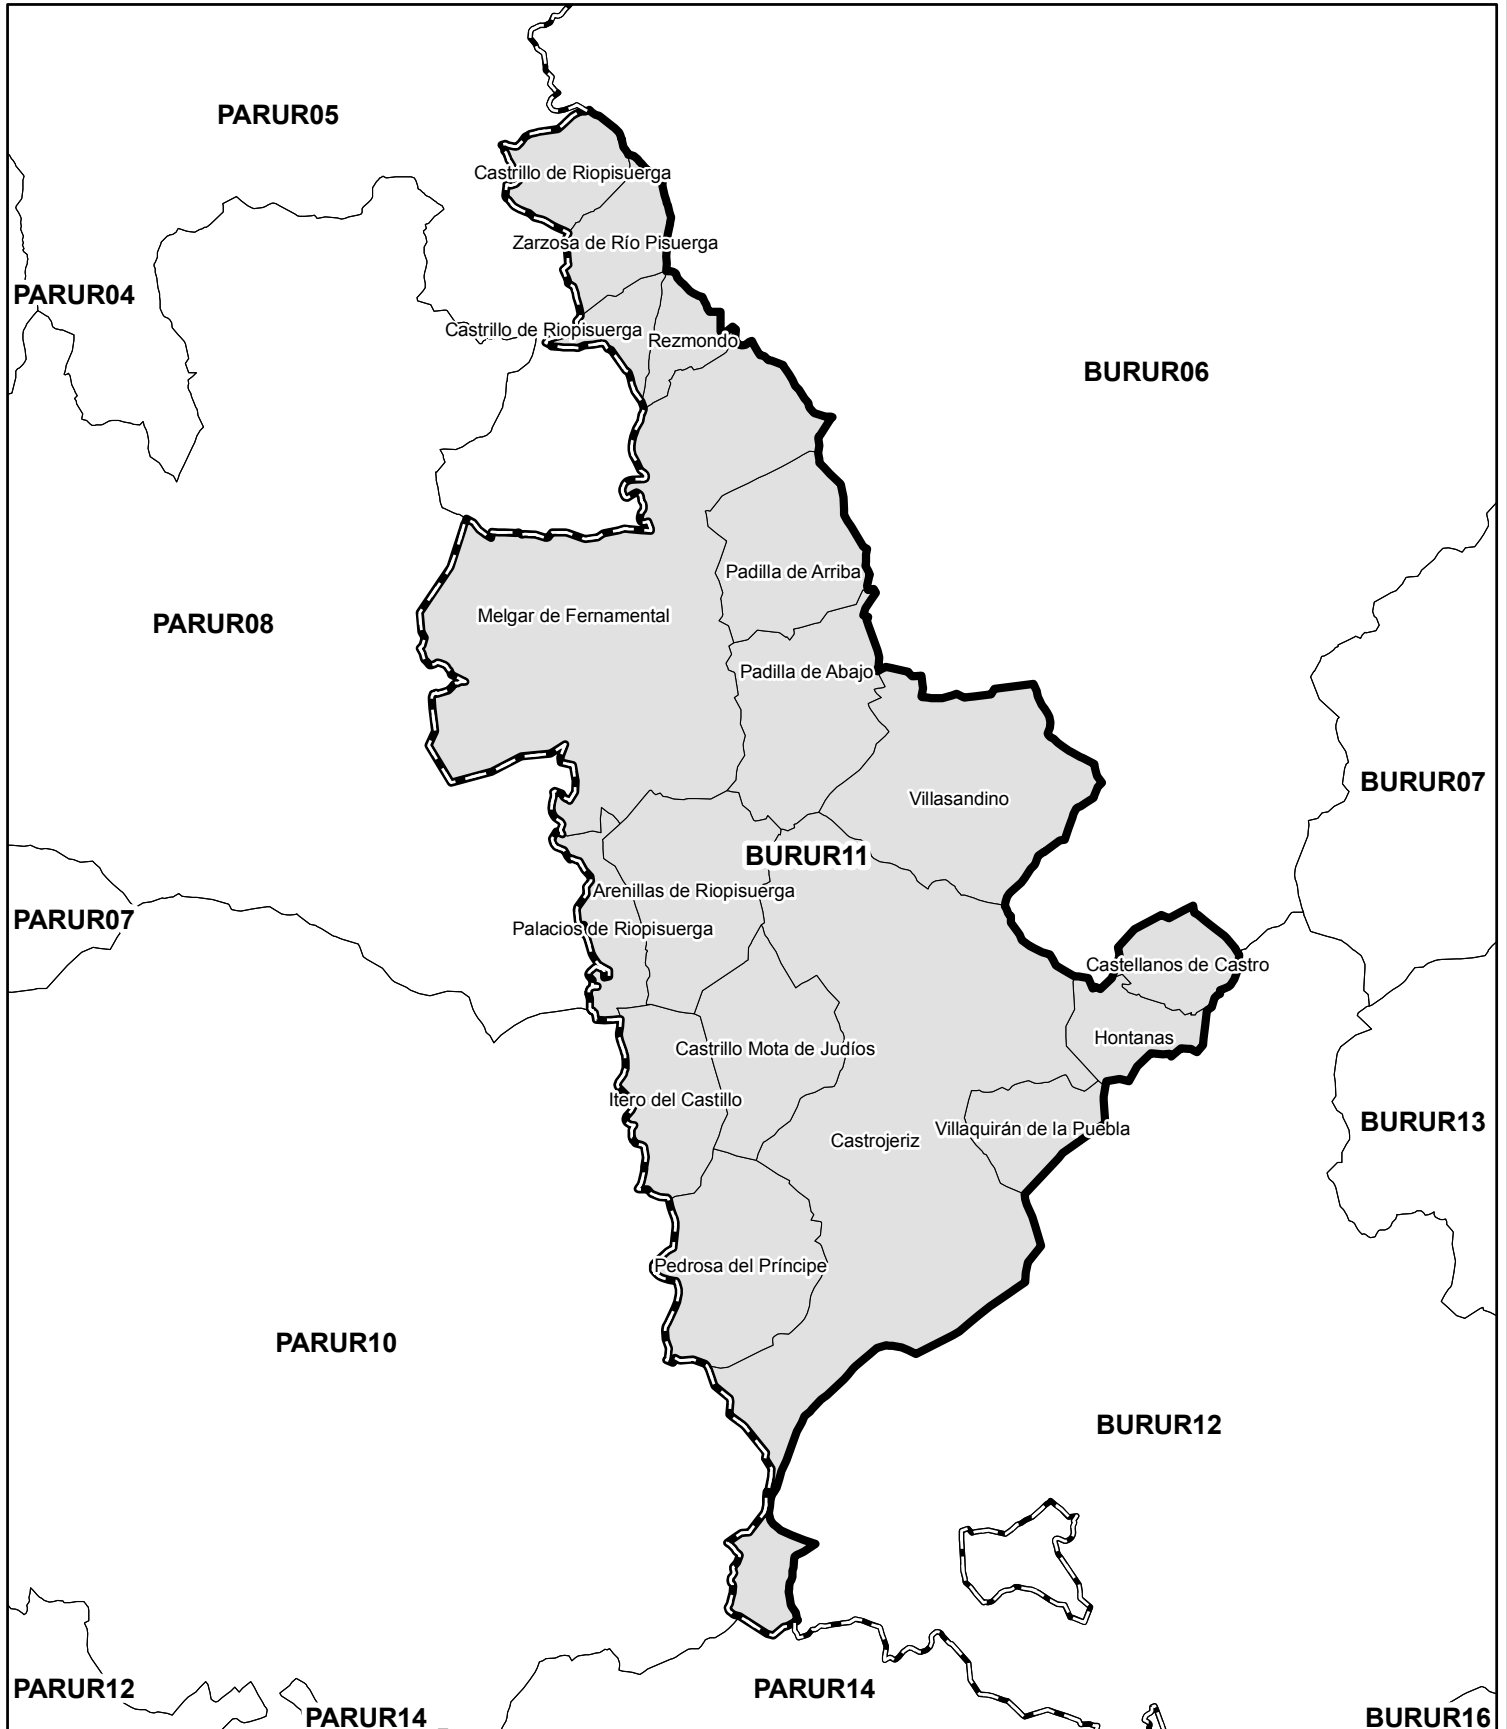

Borrador

Fecha: 1 de octubre de 2015