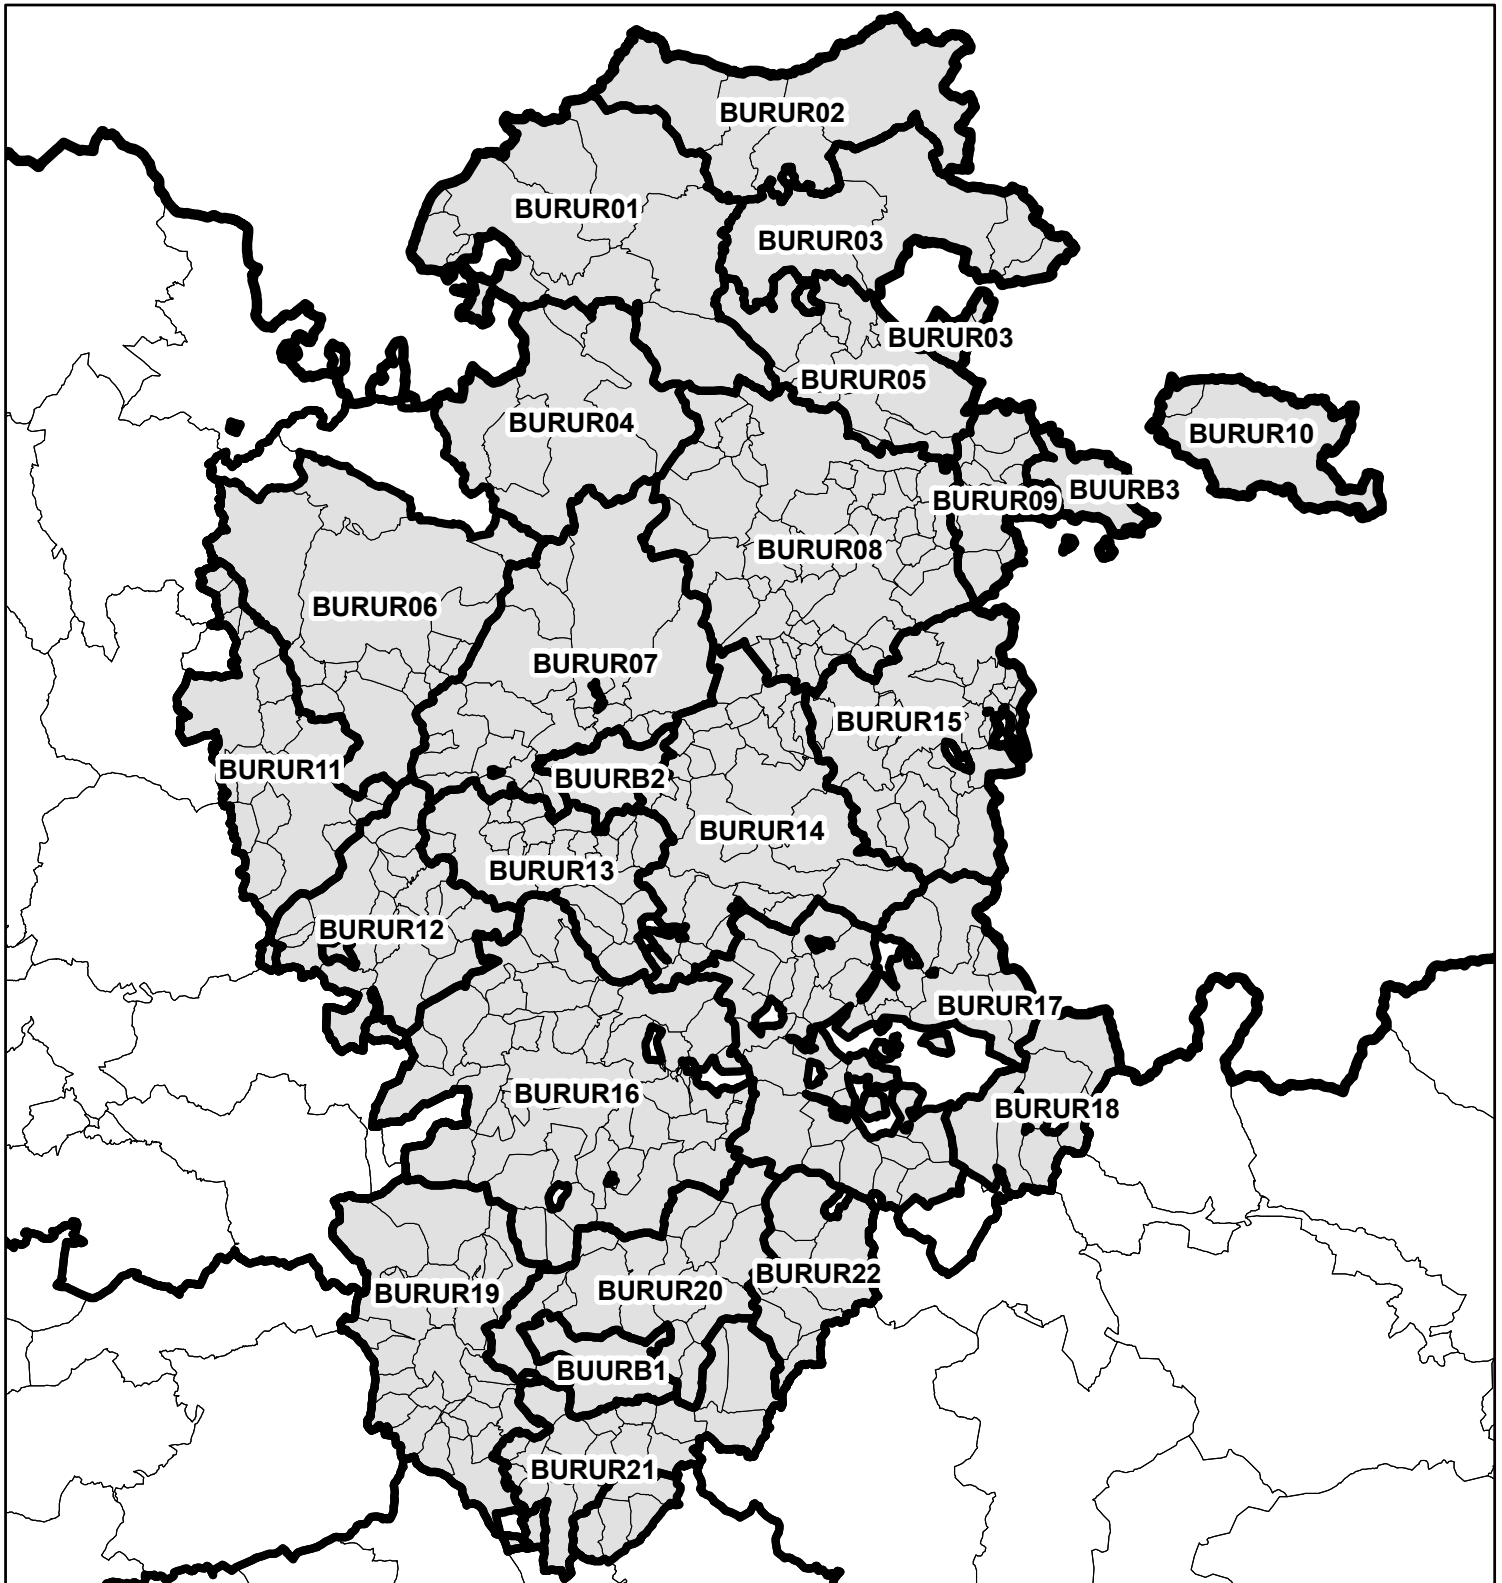

Junta de Castilla y León

BURUR01 MERINDADES OESTE

Unidades Básicas de Ordenación y Servicios del Territorio

Provincia:	BURGOS
Código UBOST:	BURUR01
Nombre UBOST:	MERINDADES OESTE
Población (Hab.)(2014):	6.880
Sup. (km2):	873,62
Densidad (Hab/km2):	7,88
Número de municipios:	9