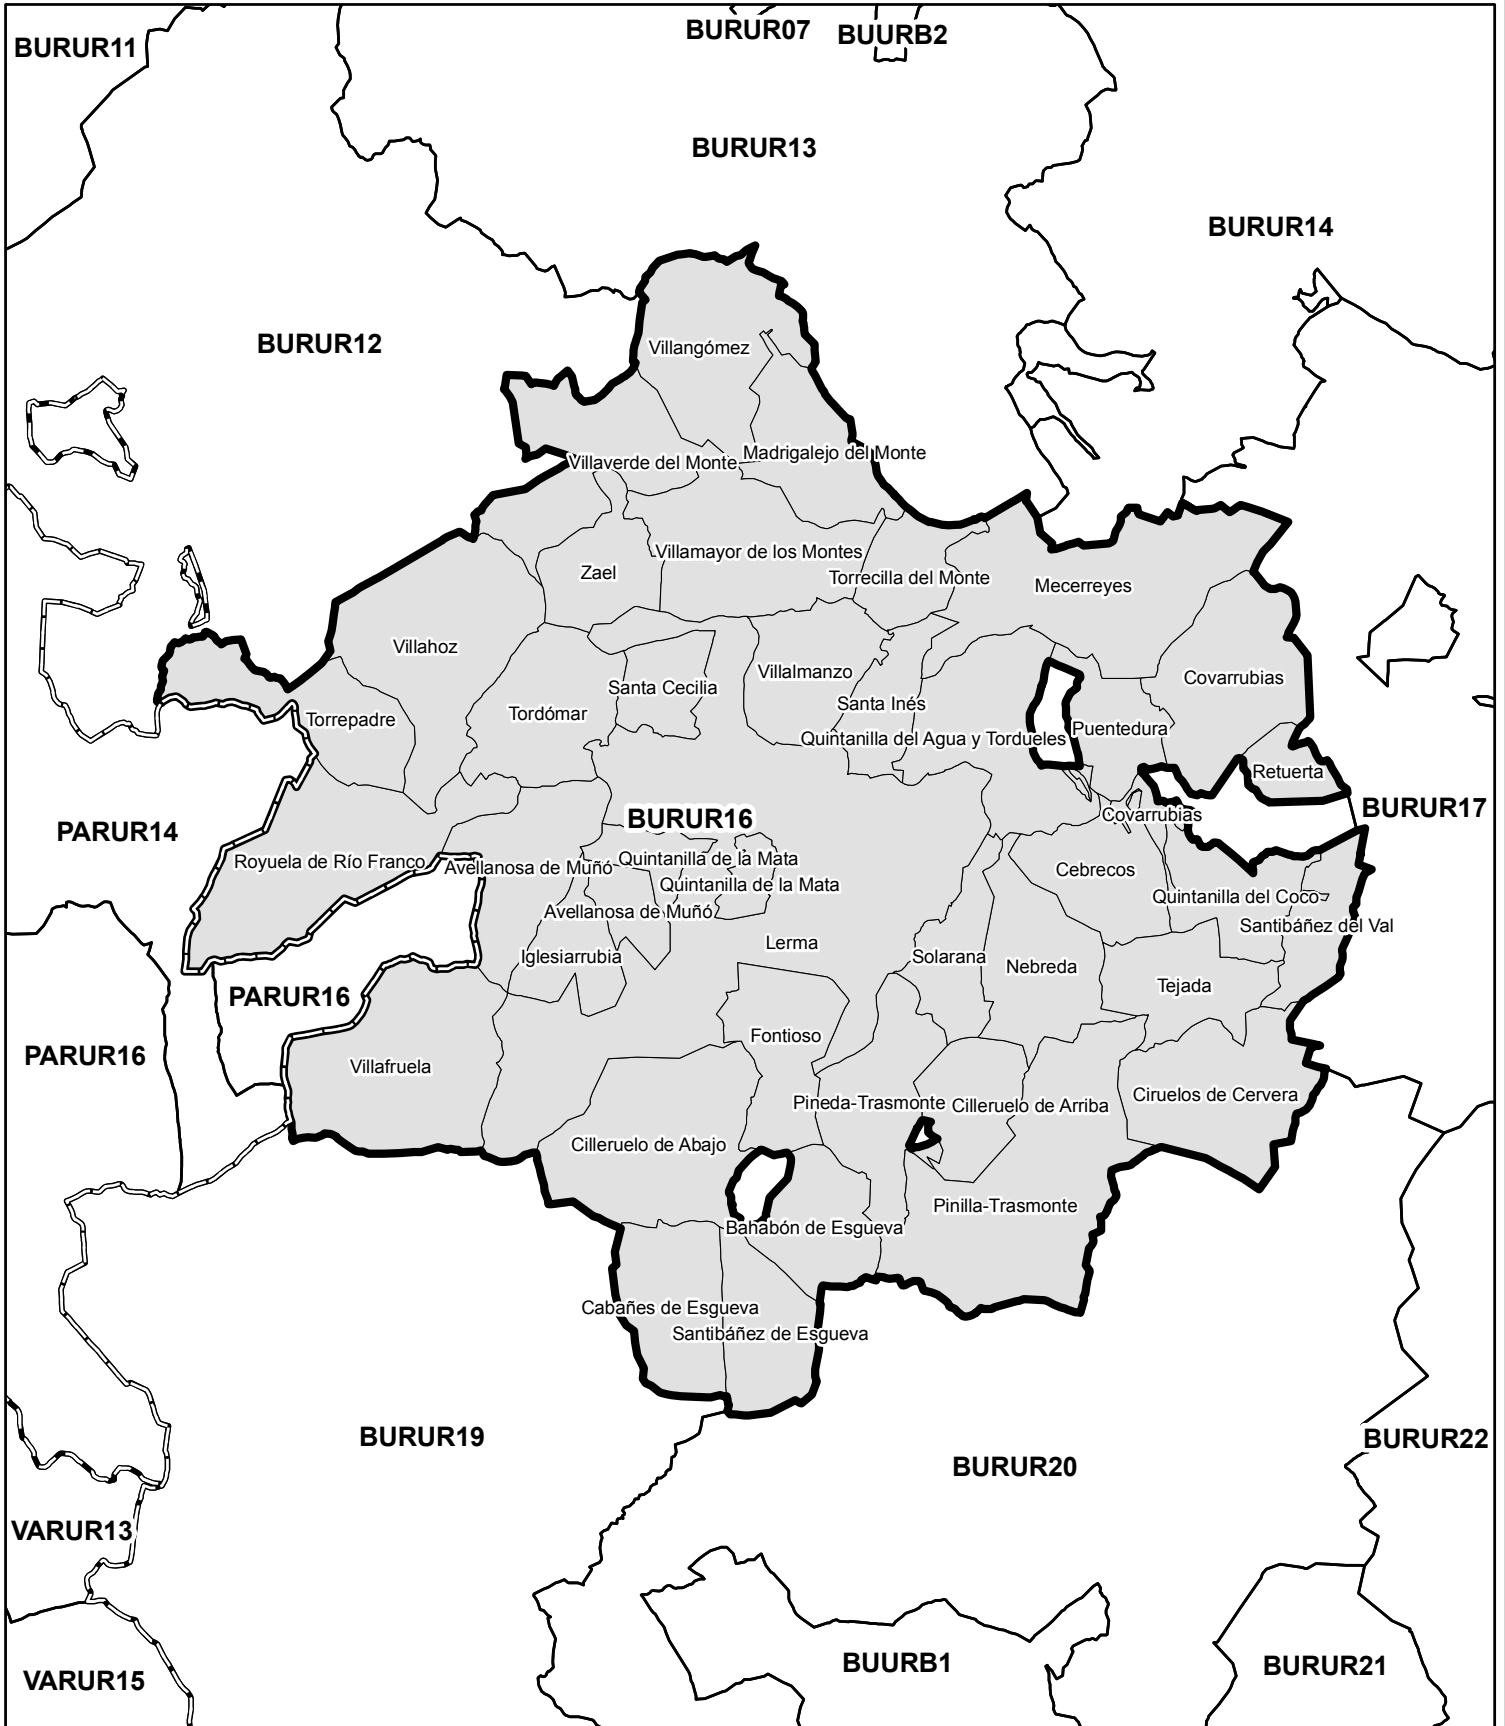

Unidades Básicas de Ordenación y Servicios del Territorio

Borrador

Fecha: 1 de octubre de 2015

Provincia:	BURGOS
Código UBOST:	BURUR16
Nombre UBOST:	ARLANZA
Población (Hab.)(2014):	8.933
Sup. (km2):	1251,17
Densidad (Hab/km2):	7,14
Número de municipios:	38