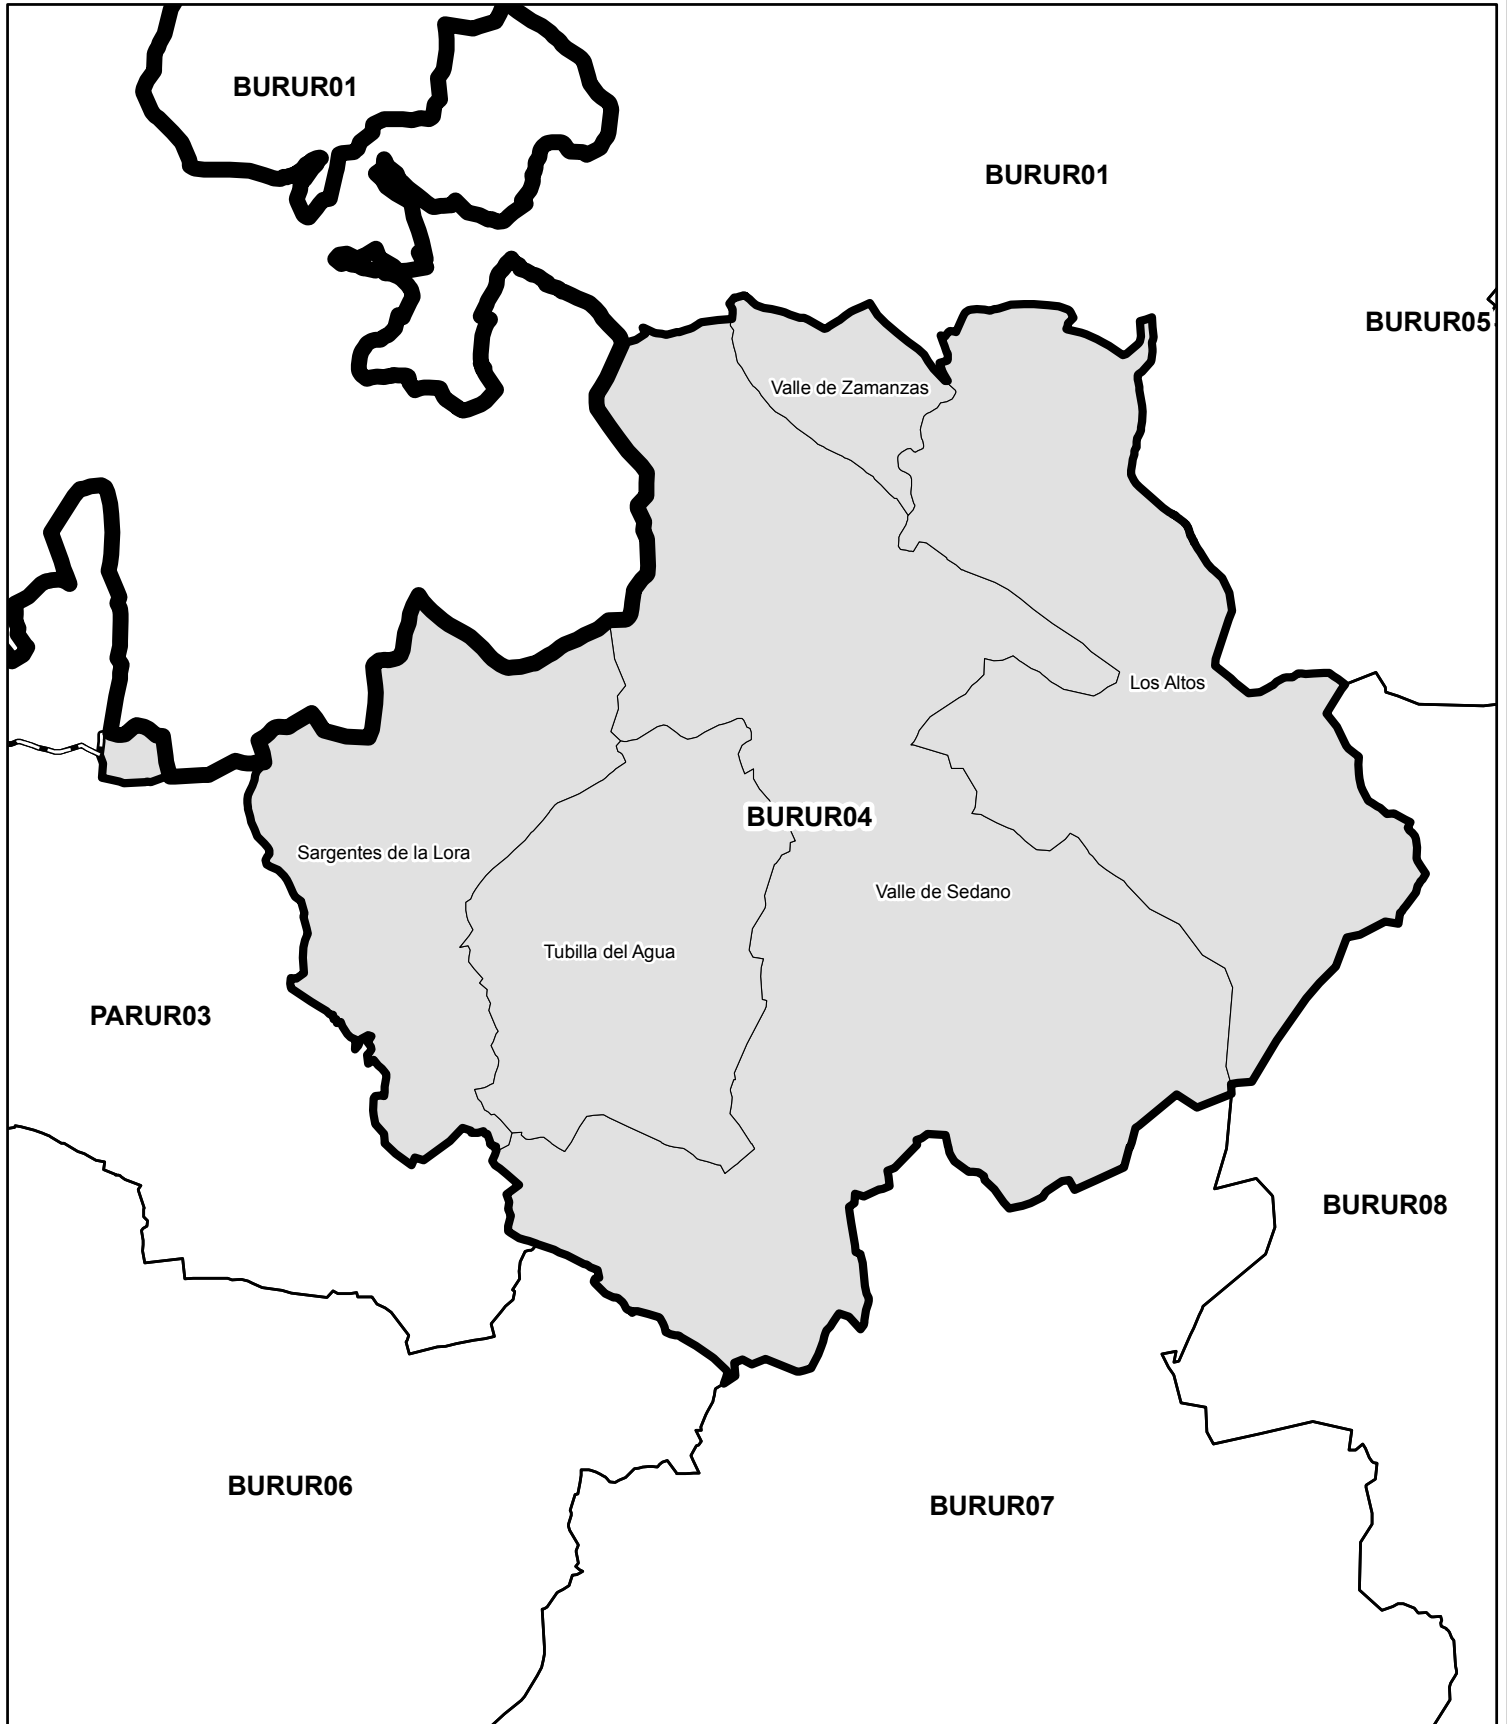

Borrador

Fecha: 1 de octubre de 2015

BURUR05 BAJO EBRO

Unidades Básicas de Ordenación y Servicios del Territorio

Borrador

Fecha: 1 de octubre de 2015

Provincia:	BURGOS
Código UBOST:	BURUR05
Nombre UBOST:	BAJO EBRO
Población (Hab.)(2014):	2.692
Sup. (km2):	392,08
Densidad (Hab/km2):	6,87
Número de municipios:	6