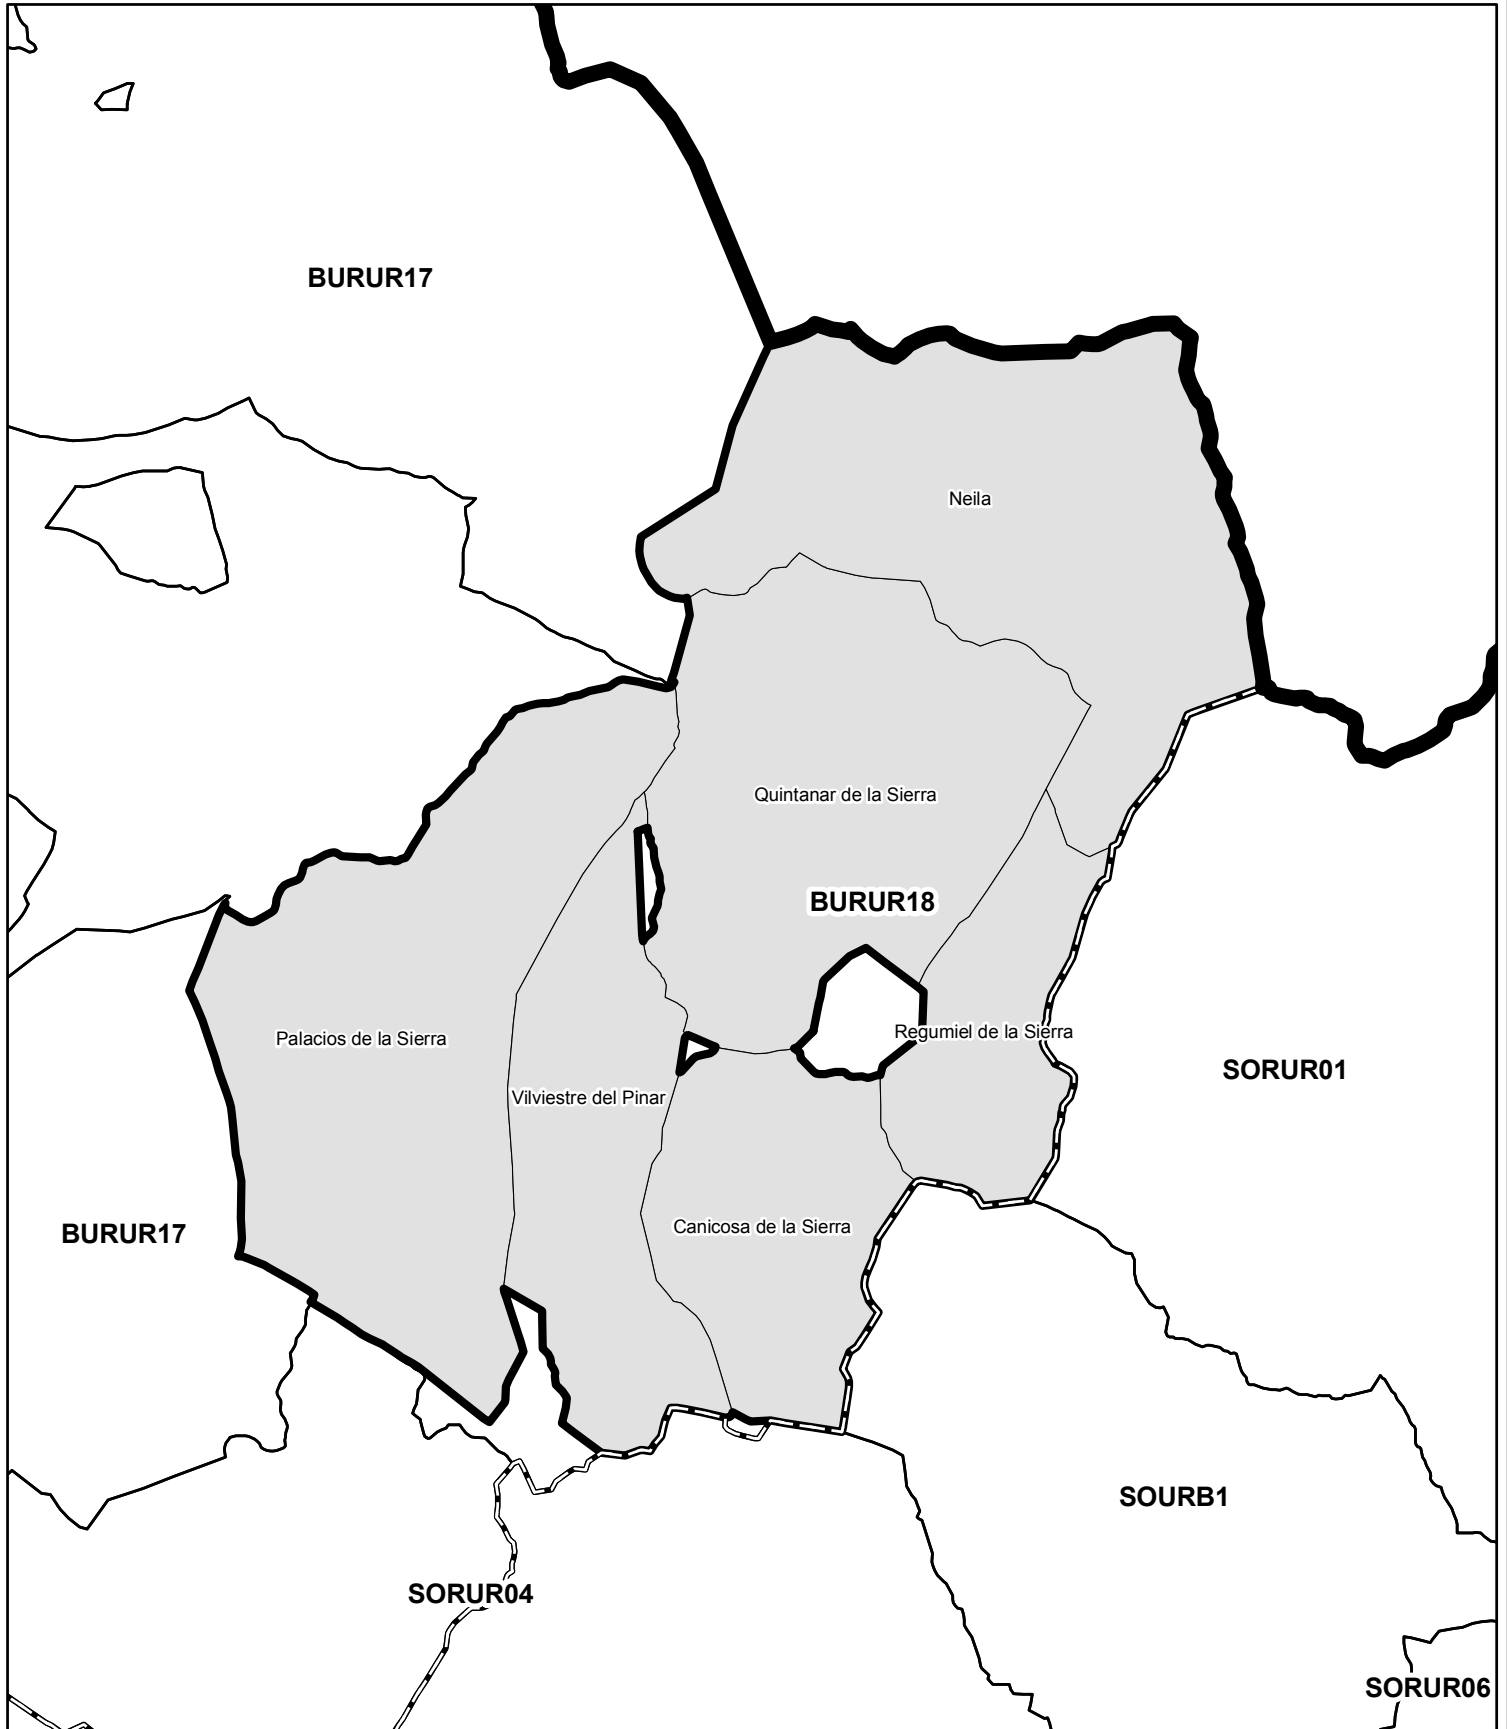

Borrador

Fecha: 1 de octubre de 2015

BURUR19

DUERO ESGUEVA

**Unidades Básicas
de Ordenación
y Servicios del Territorio**

Provincia:	BURGOS
Código UBOST:	BURUR19
Nombre UBOST:	DUERO ESGUEVA
Población (Hab.)(2014):	7.157
Sup. (km2):	687,63
Densidad (Hab/km2):	10,41
Número de municipios:	22