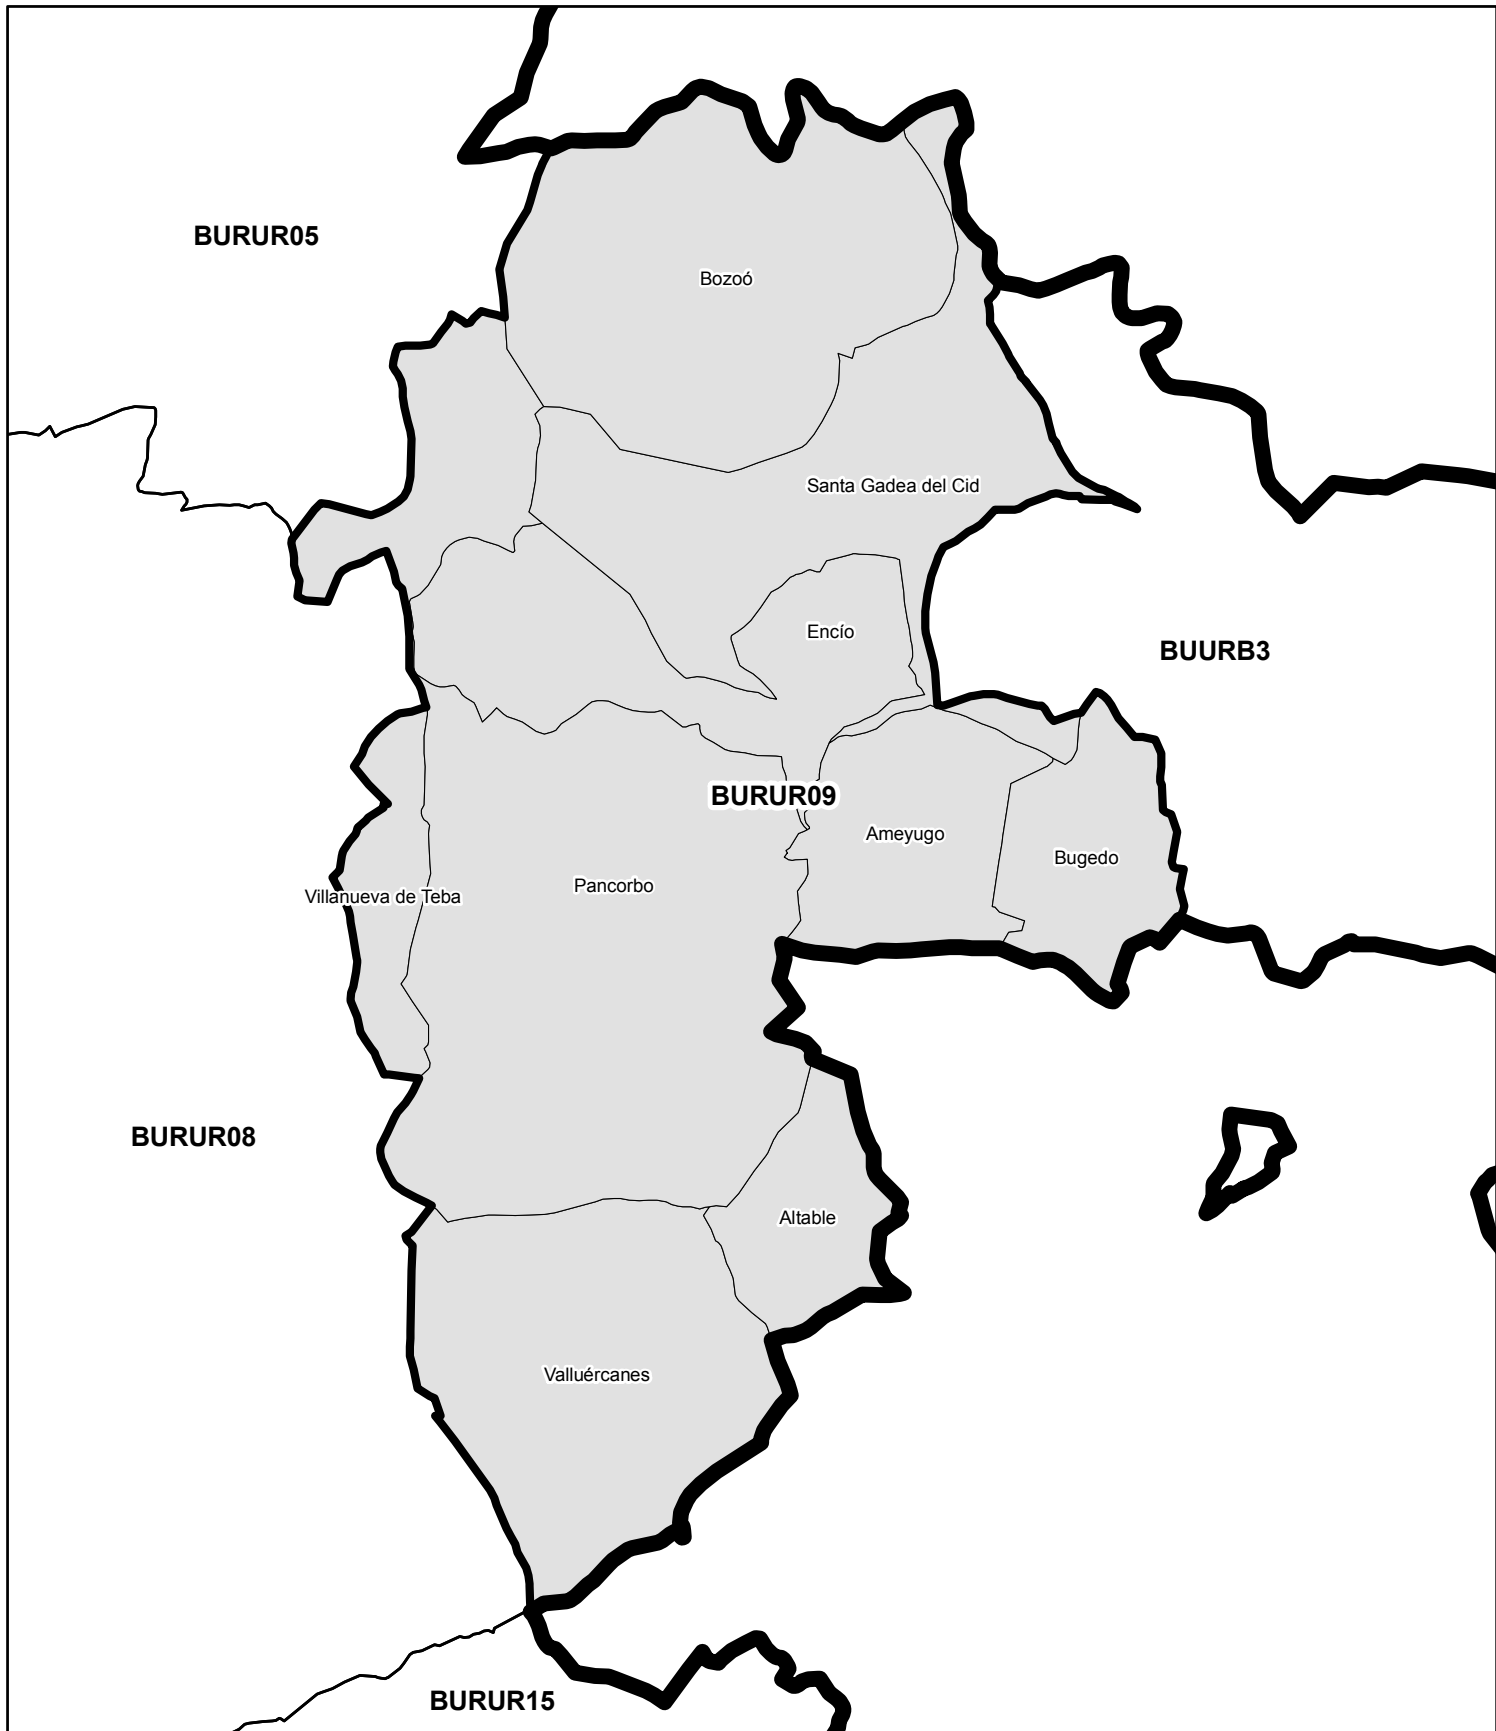

Unidades Básicas de Ordenación y Servicios del Territorio

Borrador

Fecha: 1 de octubre de 2015

Provincia:	BURGOS
Código UBOST:	BURUR09
Nombre UBOST:	MIRANDA OESTE
Población (Hab.)(2014):	1.247
Sup. (km2):	203,92
Densidad (Hab/km2):	6,12
Número de municipios:	9