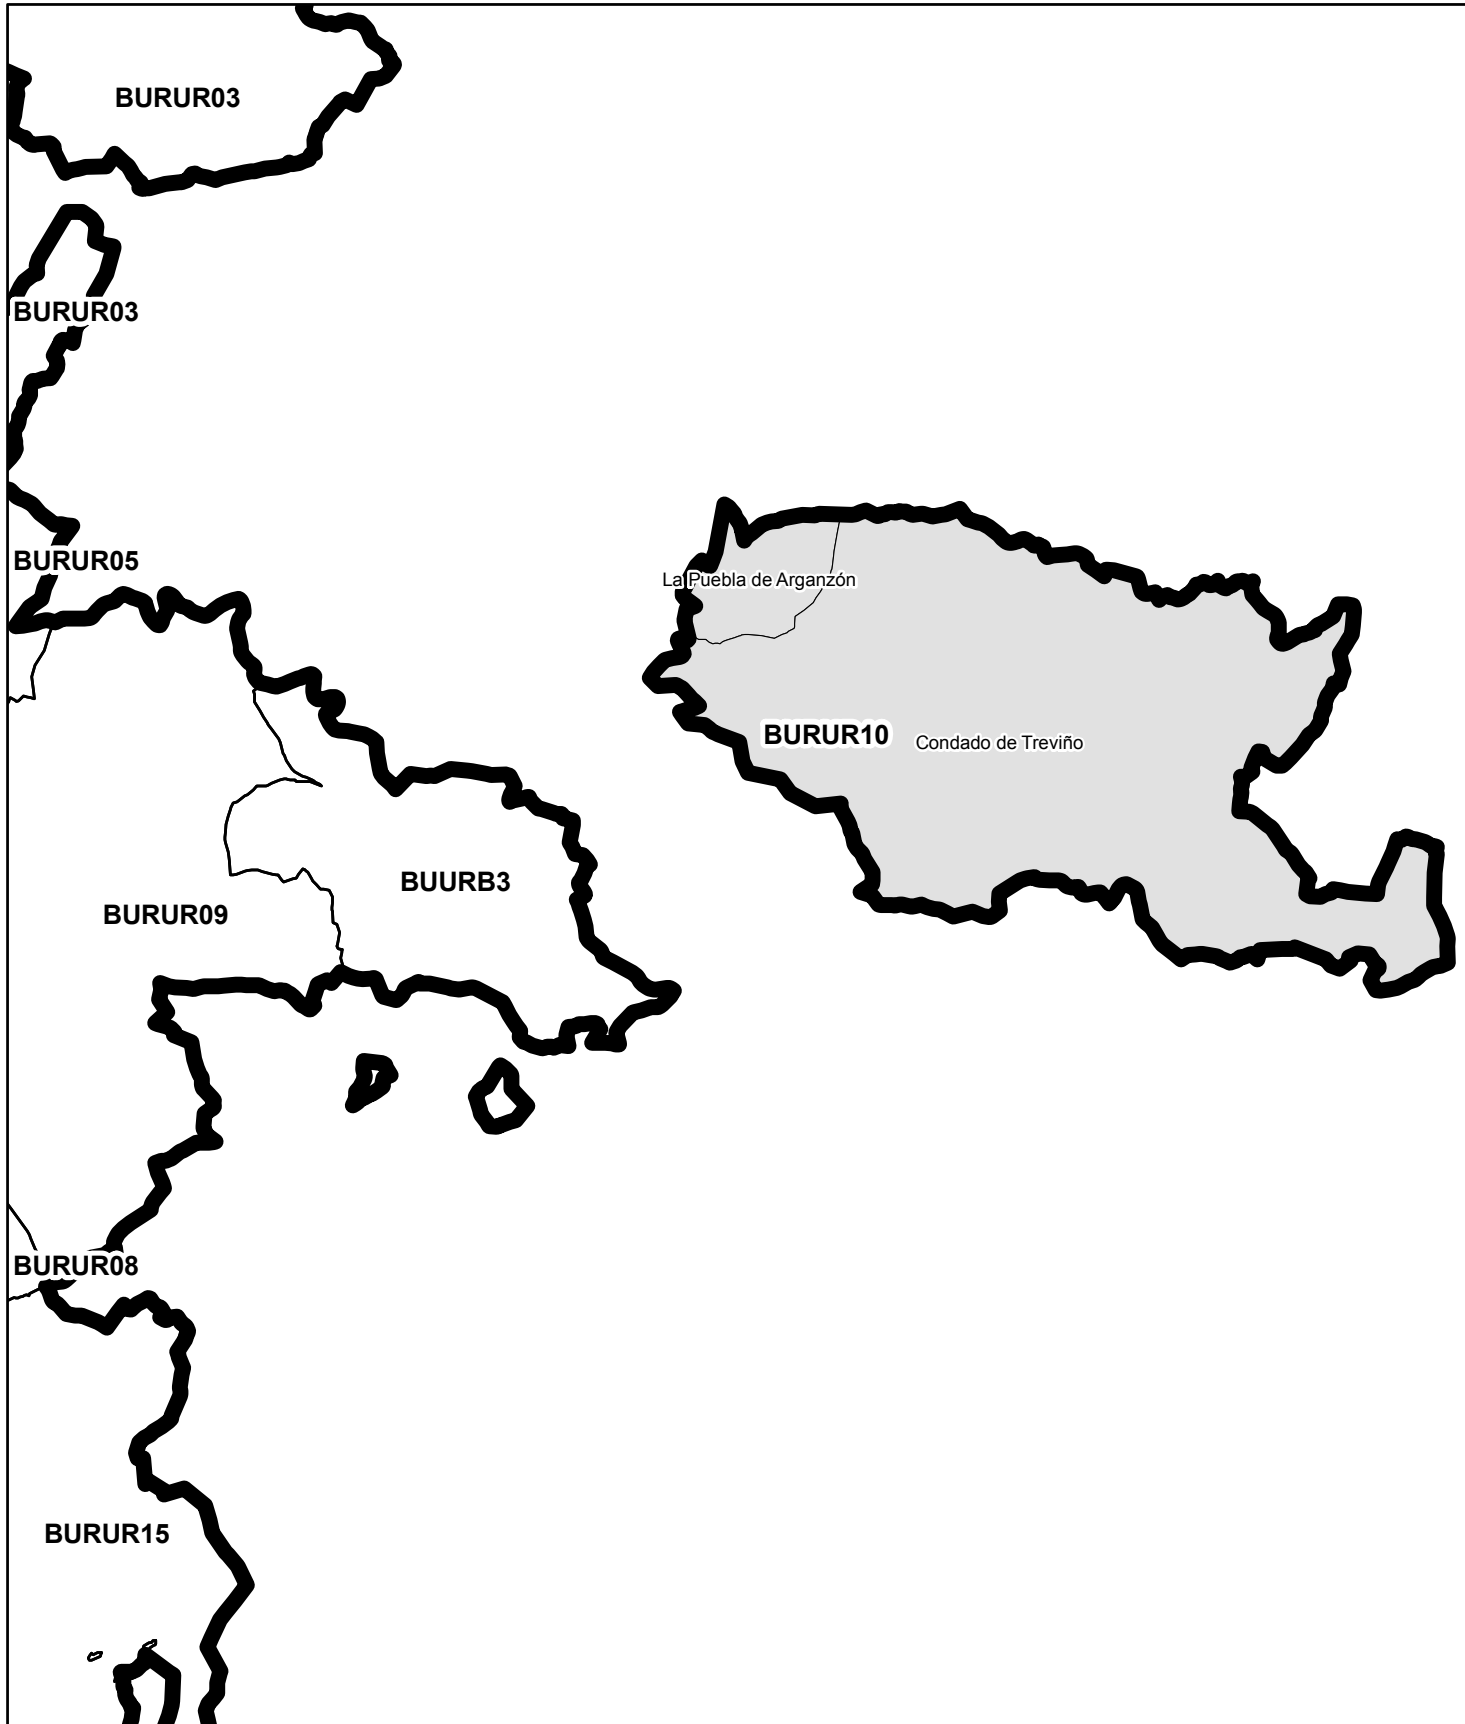

BURUR10

CONDADO DE TREVIÑO

Unidades Básicas de Ordenación y Servicios del Territorio

Borrador

Fecha: 1 de octubre de 2015

Provincia:	BURGOS
Código UBOST:	BURUR10
Nombre UBOST:	CONDADO DE TREVIÑO
Población (Hab.)(2014):	1.929
Sup. (km2):	279,36
Densidad (Hab/km2):	6,91
Número de municipios:	2