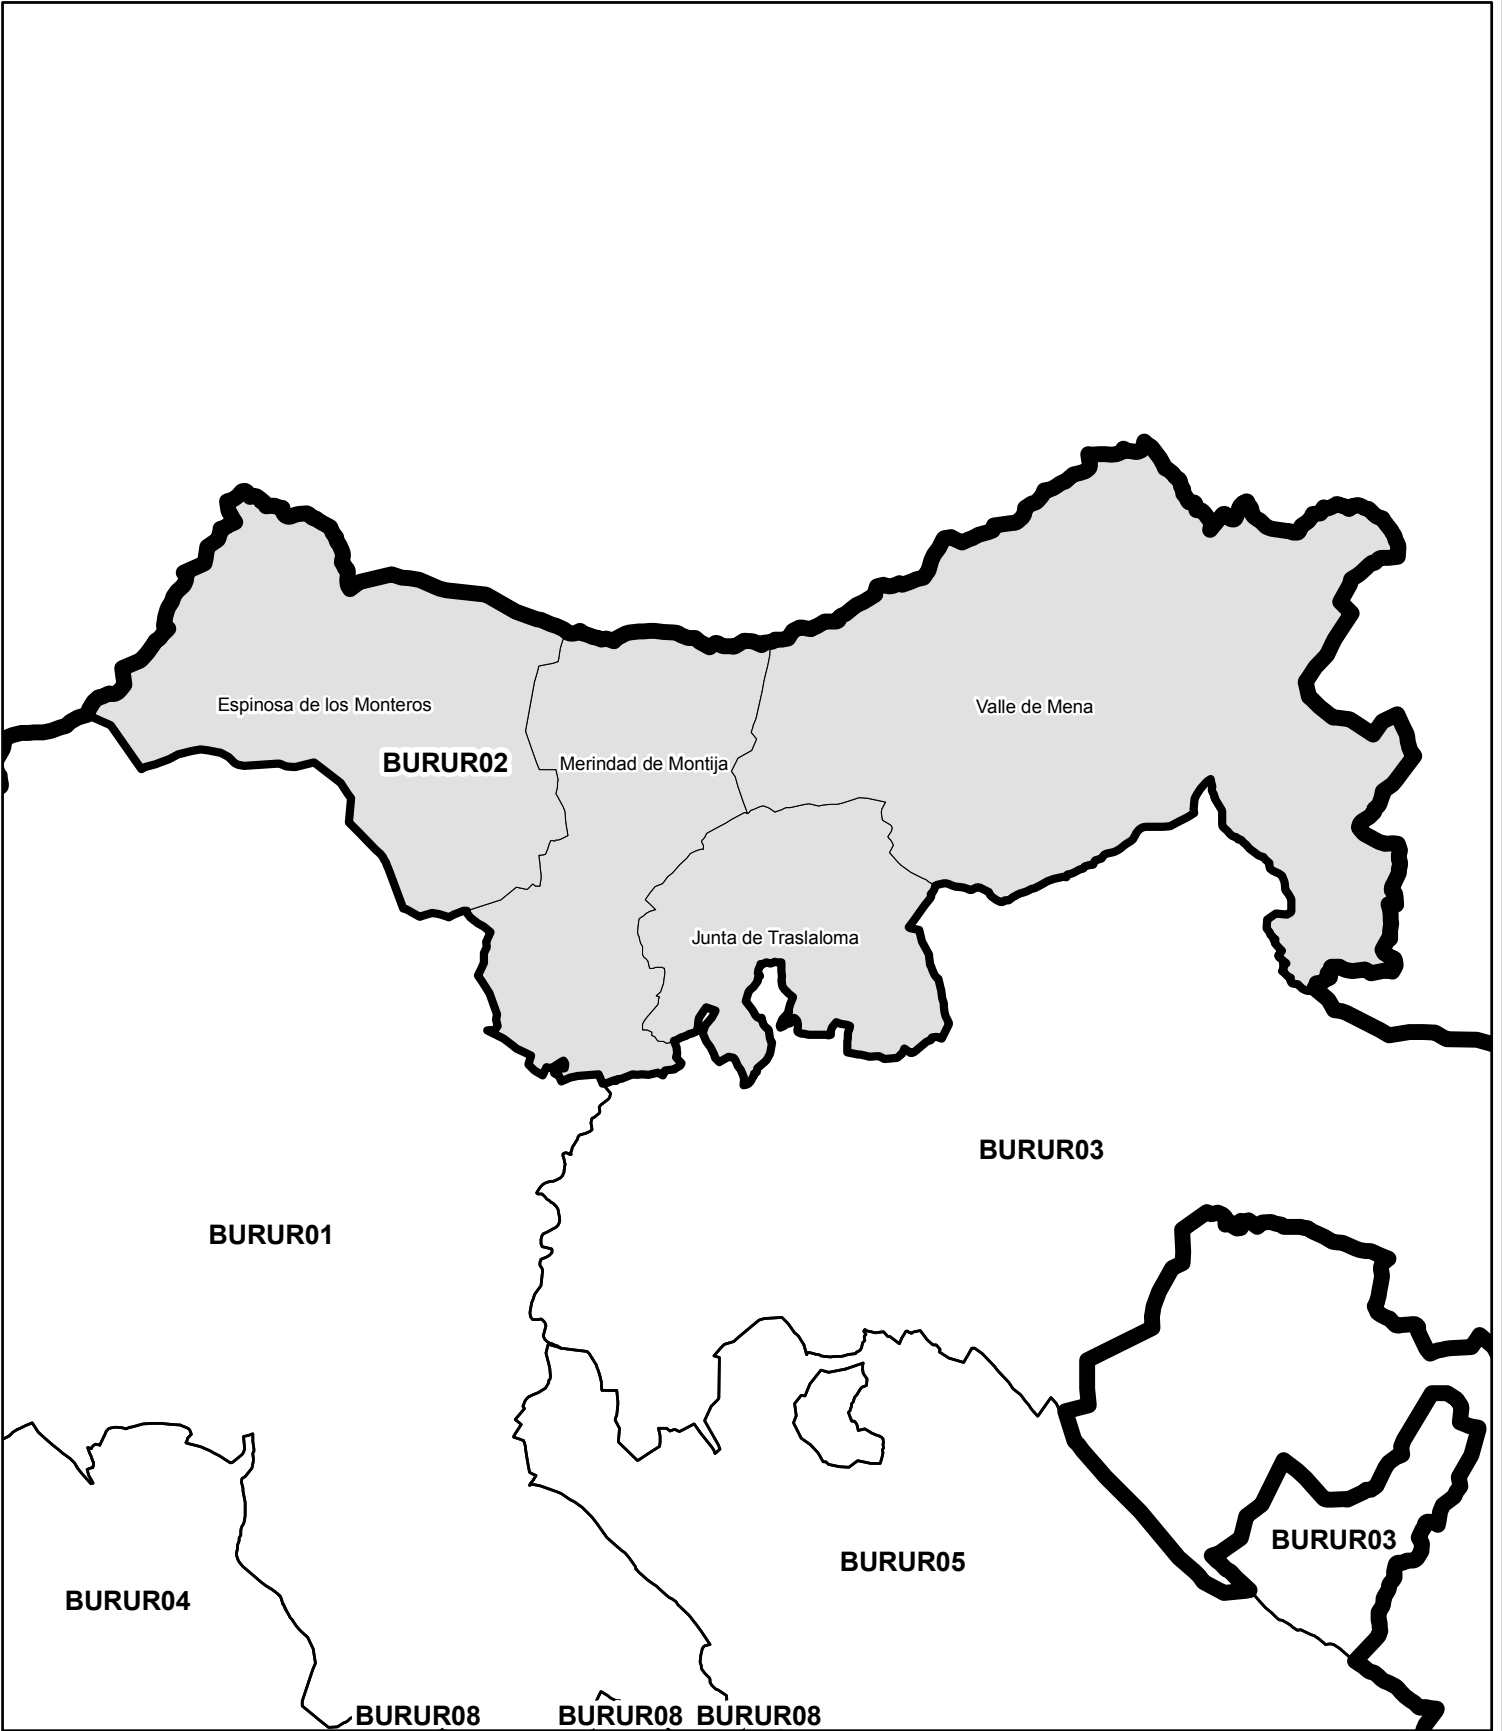

Borrador

Fecha: 1 de octubre de 2015

BURUR02 CORNISA NORTE

Unidades Básicas de Ordenación y Servicios del Territorio

Borrador

Fecha: 1 de octubre de 2015

Provincia:	BURGOS
Código UBOST:	BURUR02
Nombre UBOST:	CORNISA NORTE
Población (Hab.)(2014):	6.656
Sup. (km2):	576,13
Densidad (Hab/km2):	11,55
Número de municipios:	4