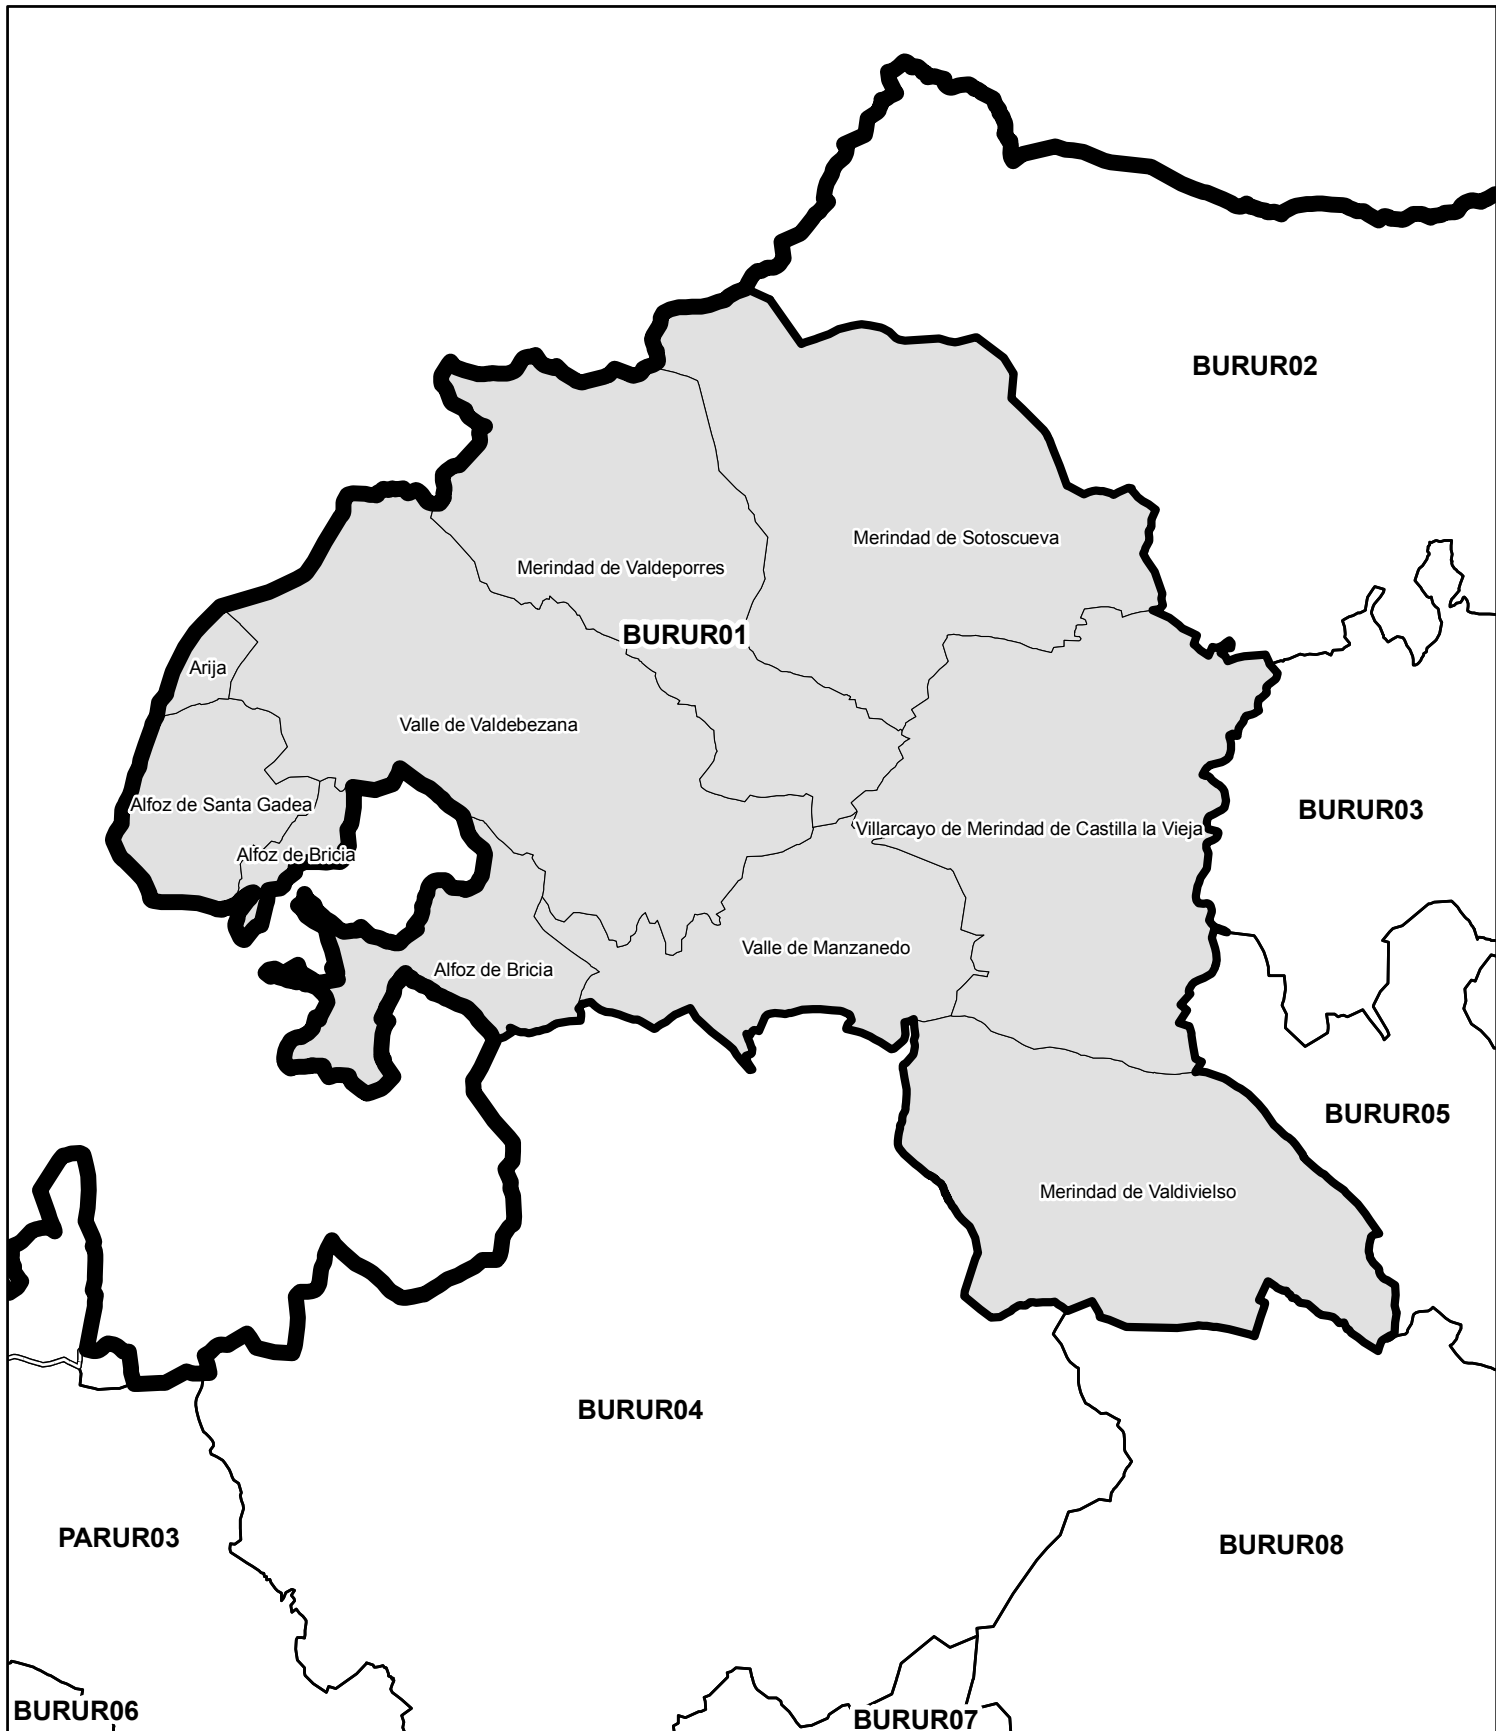

Unidades Básicas de Ordenación y Servicios del Territorio

Provincia:	BURGOS
Código UBOST:	BURUR01
Nombre UBOST:	MERINDADES OESTE
Población (Hab.)(2014):	6.880
Sup. (km2):	873,62
Densidad (Hab/km2):	7,88
Número de municipios:	9

Borrador

Fecha: 1 de octubre de 2015