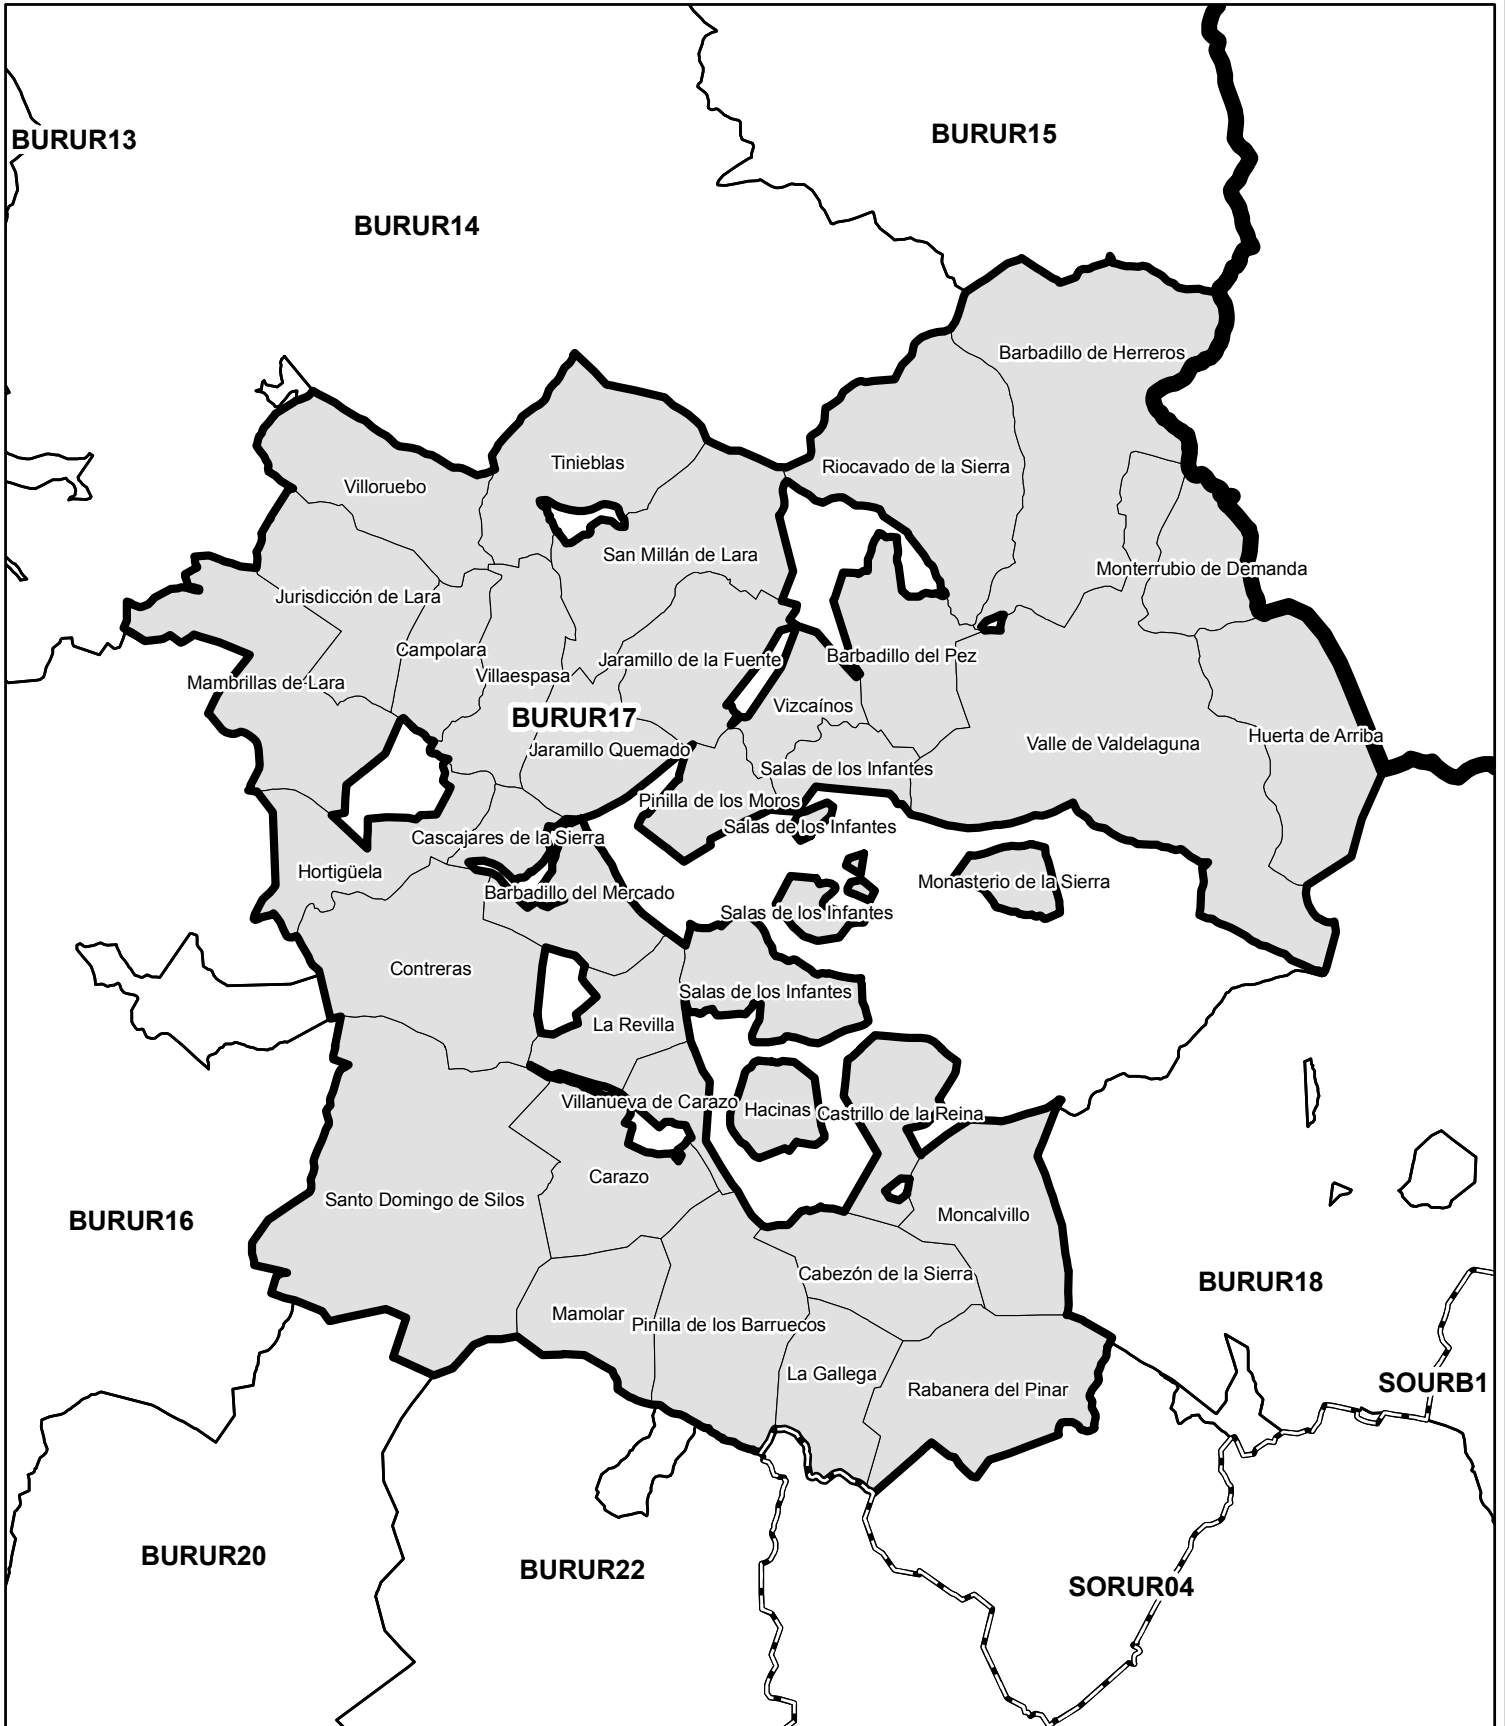

**Unidades Básicas
de Ordenación
y Servicios del Territorio**

Provincia:	BURGOS
Código UBOST:	BURUR17
Nombre UBOST:	TIERRAS DE LARA
Población (Hab.)(2014):	5.012
Sup. (km2):	924,52
Densidad (Hab/km2):	5,42
Número de municipios:	35

Borrador

Fecha: 1 de octubre de 2015