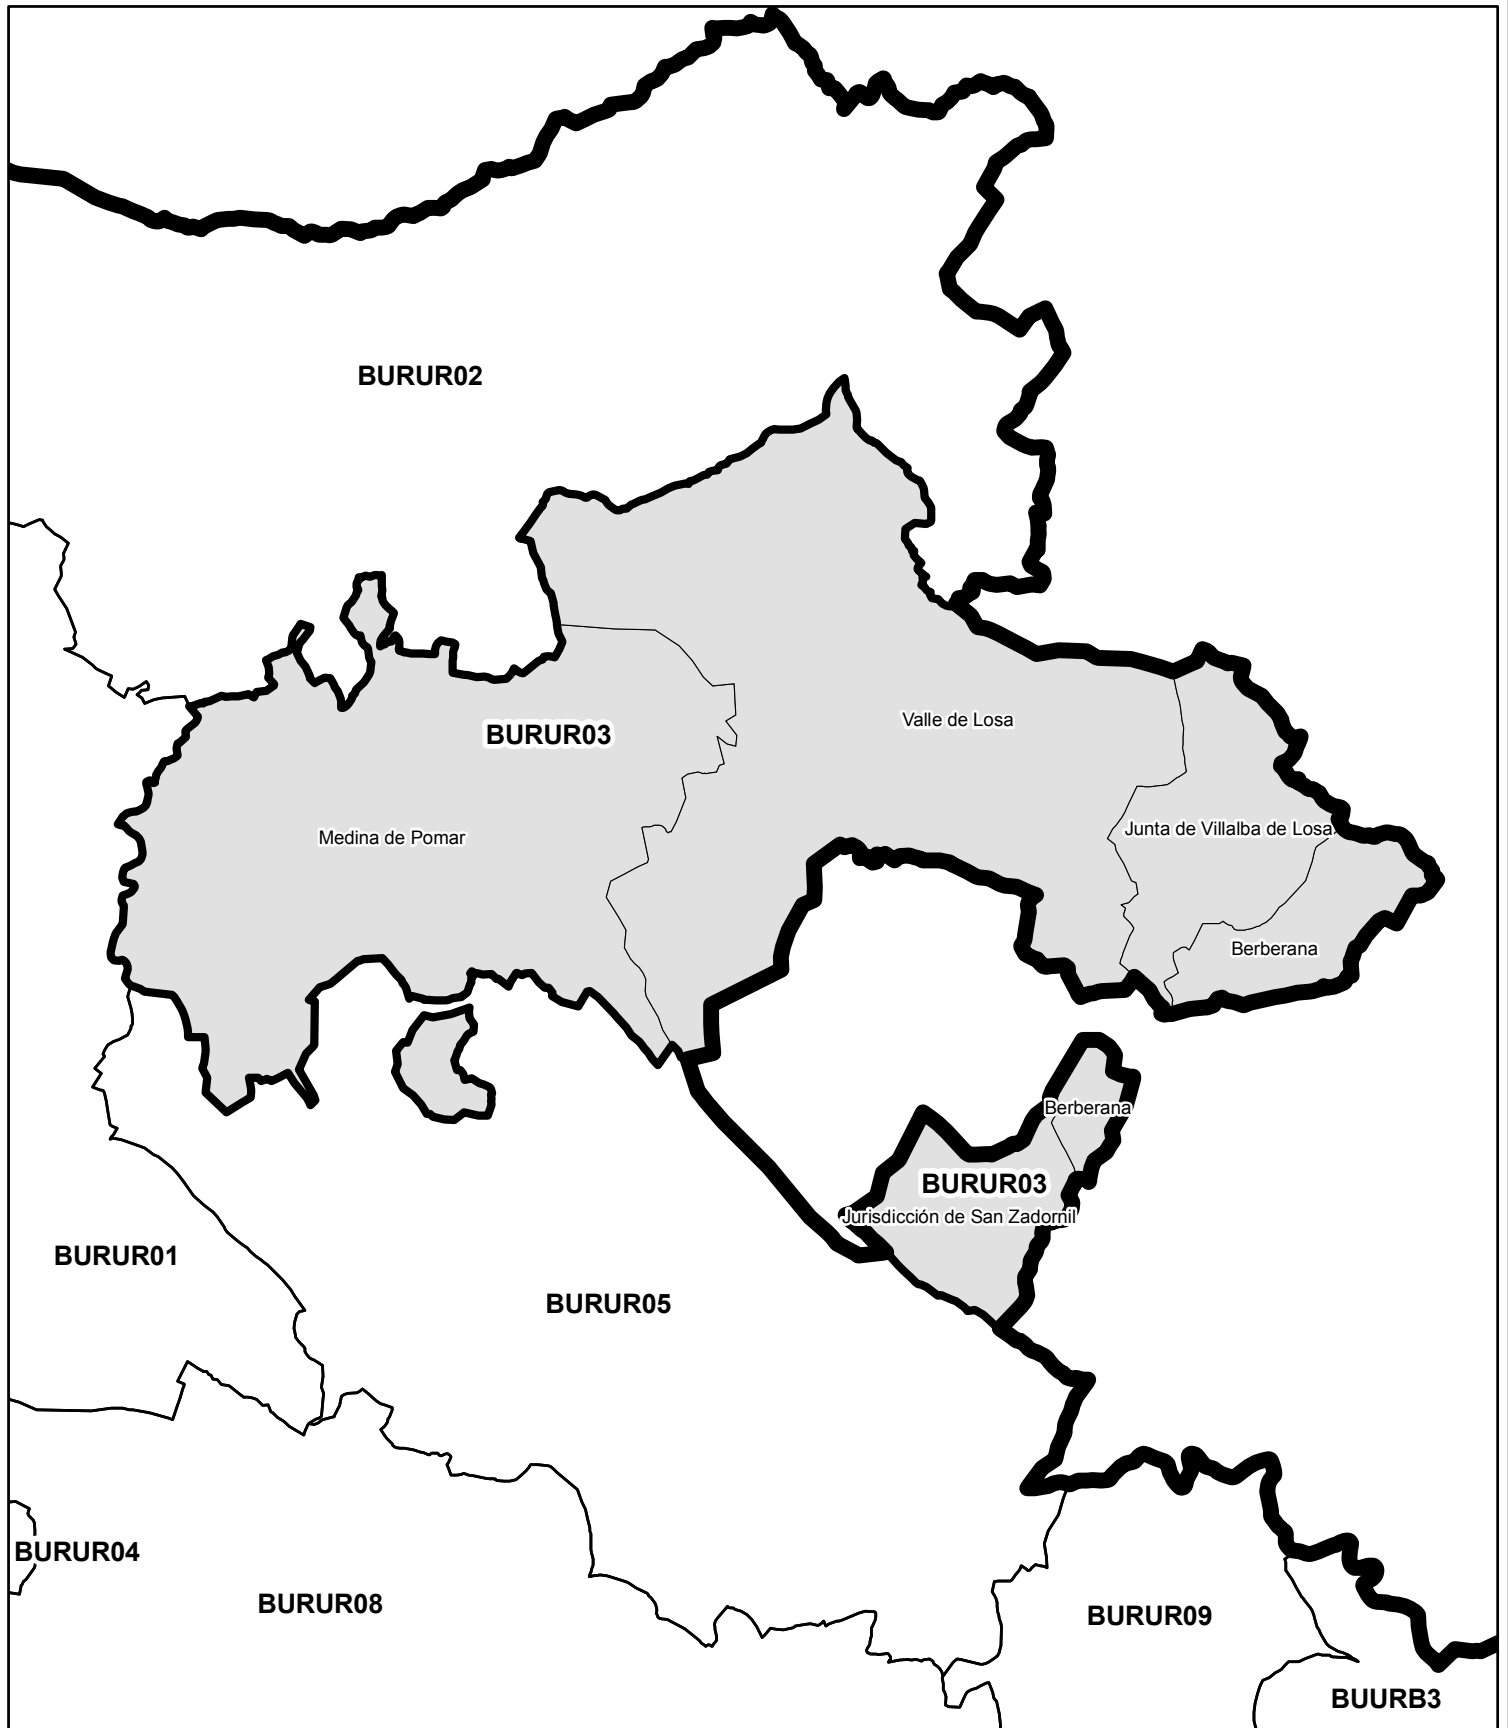

**Unidades Básicas
de Ordenación
y Servicios del Territorio**

Provincia:	BURGOS
Código UBOST:	BURUR03
Nombre UBOST:	MERINDADES ESTE
Población (Hab.)(2014):	6.700
Sup. (km2):	552,21
Densidad (Hab/km2):	12,13
Número de municipios:	5

Borrador

Fecha: 1 de octubre de 2015